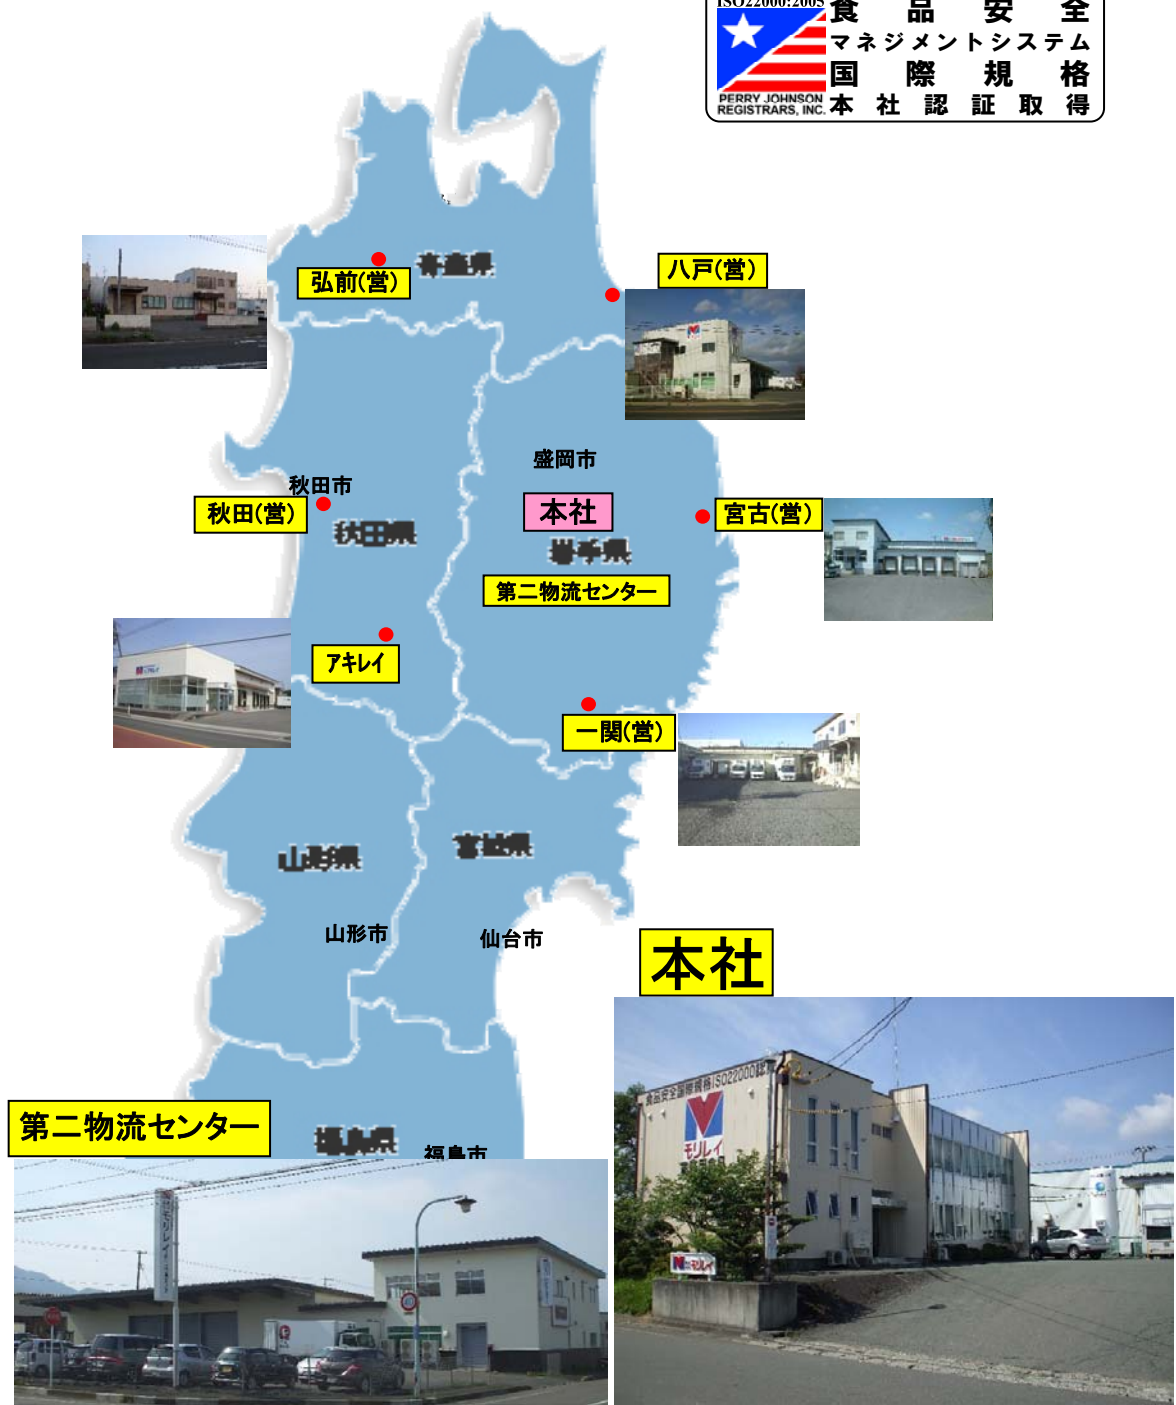

## 北東北物流拠点図

岩手県 秋田県 青森県

岩手県紫波郡矢巾町流通センター(第二物流センターは本社のすぐ近くにありますが)  
 ※物流拠点秋田営業所